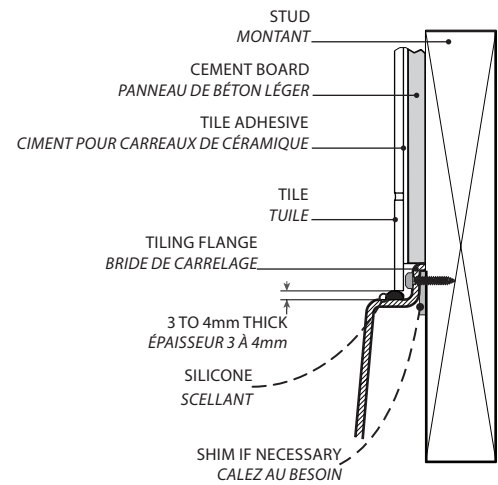

INSTALLATION DETAIL
DÉTAIL D'INSTALLATION

SIDE VIEW
VUE DE CÔTÉ

Tolerance on dimensions: ± 1/4" [6 mm]
Tolerance des dimensions: ± 1/4" [6 mm]

Model Modèle	A	B	C	D
BZMO6030R	30" 760mm	14 1/4" 365mm	15 3/4" 400mm	22 5/8" 575mm
BZMO6032R	32" 815mm	15 1/4" 390mm	16 3/4" 425mm	24 5/8" 625mm

LEFT-SIDE CONFIGURATION
DRAIN CÔTÉ GAUCHE

Model Modèle	Net Weight Poids net		Capacity Capacité	
	LB	KG	US GAL	L
BZMO6030L	104	47	62	235
BZMO6032L	106	48	69	261

TOP VIEW
VUE DE DESSUS

INSTALLATION DETAIL
DÉTAIL D'INSTALLATION

FRONT VIEW
VUE DE FACE

SIDE VIEW
VUE DE CÔTÉ

Tolerance on dimensions: ± 1/4" [6 mm]
Tolerance des dimensions: ± 1/4" [6 mm]

Model Modèle	A	B	C	D
BZMO6030L	30" 760mm	14 1/4" 365mm	15 3/4" 400mm	22 5/8" 575mm
BZMO6032L	32" 815mm	15 1/4" 390mm	16 3/4" 425mm	24 5/8" 625mm