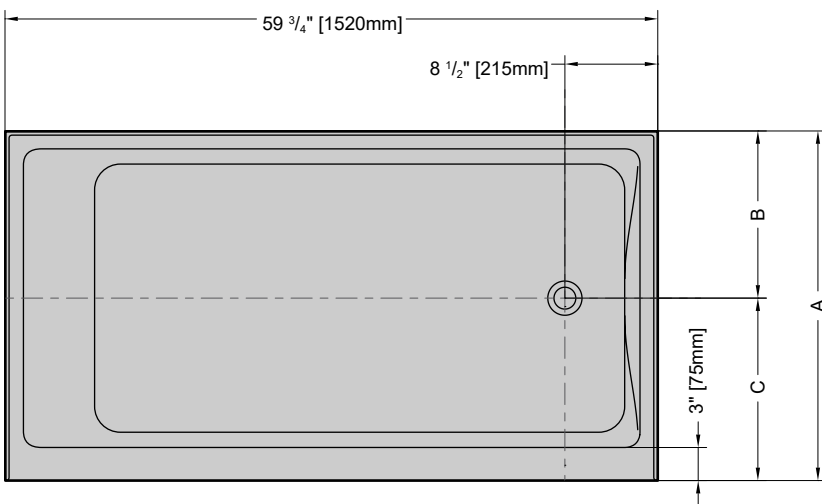

RIGHT-SIDE CONFIGURATION
DRAIN CÔTÉ GAUCHE

Model Modèle	Net Weight Poids net		Capacity Capacité	
	LB	KG	US GAL	L
BZMO6030R	104	47	62	235
BZMO6032R	106	48	69	261

TOP VIEW
VUE DE DESSUS

FRONT VIEW
VUE DE FACE

INSTALLATION DETAIL
DÉTAIL D'INSTALLATION

SIDE VIEW
VUE DE CÔTÉ

Tolerance on dimensions: ± 1/4" [6 mm]
Tolerance des dimensions: ± 1/4" [6 mm]

Model Modèle	A	B	C	D
BZMO6030R	30" 760mm	14 1/4" 365mm	15 3/4" 400mm	22 5/8" 575mm
BZMO6032R	32" 815mm	15 1/4" 390mm	16 3/4" 425mm	24 5/8" 625mm

LEFT-SIDE CONFIGURATION
DRAIN CÔTÉ GAUCHE

Model Modèle	Net Weight Poids net		Capacity Capacité	
	LB	KG	US GAL	L
BZMO6030L	104	47	62	235
BZMO6032L	106	48	69	261

TOP VIEW
VUE DE DESSUS

INSTALLATION DETAIL
DÉTAIL D'INSTALLATION

FRONT VIEW
VUE DE FACE

SIDE VIEW
VUE DE CÔTÉ

Tolerance on dimensions: ± 1/4" [6 mm]
Tolerance des dimensions: ± 1/4" [6 mm]

Model Modèle	A	B	C	D
BZMO6030L	30" 760mm	14 1/4" 365mm	15 3/4" 400mm	22 5/8" 575mm
BZMO6032L	32" 815mm	15 1/4" 390mm	16 3/4" 425mm	24 5/8" 625mm