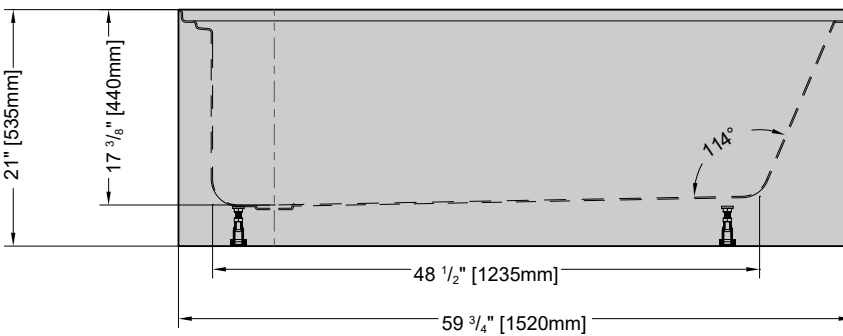

INSTALLATION DETAIL
DÉTAIL D'INSTALLATION

SIDE VIEW
VUE DE CÔTÉ

Tolerance on dimensions: ± 1/4" [6 mm]
Tolerance des dimensions: ± 1/4" [6 mm]

Model Modèle	A	B	C	D
BZMO6030R	30" 760mm	14 1/4" 365mm	15 3/4" 400mm	22 5/8" 575mm
BZMO6032R	32" 815mm	15 1/4" 390mm	16 3/4" 425mm	24 5/8" 625mm

LEFT-SIDE CONFIGURATION
DRAIN CÔTÉ GAUCHE

Model Modèle	Net Weight Poids net		Capacity Capacité	
	LB	KG	US GAL	L
BZMO6030L	104	47	62	235
BZMO6032L	106	48	69	261

TOP VIEW
VUE DE DESSUS

INSTALLATION DETAIL
DÉTAIL D'INSTALLATION

FRONT VIEW
VUE DE FACE

SIDE VIEW
VUE DE CÔTÉ

Tolerance on dimensions: ± 1/4" [6 mm]
Tolerance des dimensions: ± 1/4" [6 mm]

Model Modèle	A	B	C	D
BZMO6030L	30" 760mm	14 1/4" 365mm	15 3/4" 400mm	22 5/8" 575mm
BZMO6032L	32" 815mm	15 1/4" 390mm	16 3/4" 425mm	24 5/8" 625mm