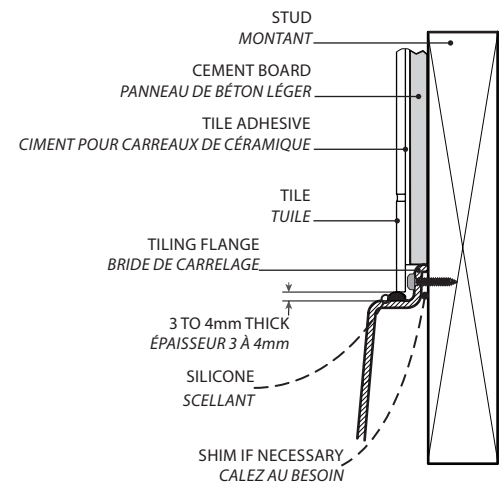

Model shown / Modèle présenté : Muse (BZMO6032L-18-11)

FEATURES / CARACTÉRISTIQUES :

- ◆ Sturdy construction with fibreglass reinforcement
Construction de fibre de verre solide renforcée
- ◆ Easy to clean white high-gloss surface
Surface blanche très brillante et facile d'entretien
- ◆ Spacious bathtub for better comfort
Baignoire spacieuse pour un confort accru
- ◆ cUPC classified certification
Certification cUPC
- ◆ Compatible with Fleurco SlideOn™ drain
Compatible avec le drain SlideOn™ de Fleurco
- ◆ Right or left configuration
Configuration à droite ou à gauche
- ◆ Integrated one piece skirt and tub
Baignoire avec jupe intégrée
- ◆ 10-year limited warranty
Garantie limitée de 10 ans
- ◆ Easy to install
Facile à installer

RIGHT-SIDE CONFIGURATION
DRAIN CÔTÉ GAUCHE

Model Modèle	Net Weight Poids net		Capacity Capacité	
	LB	KG	US GAL	L
BZMO6030R	104	47	62	235
BZMO6032R	106	48	69	261

TOP VIEW
VUE DE DESSUS

FRONT VIEW
VUE DE FACE

INSTALLATION DETAIL
DÉTAIL D'INSTALLATION

SIDE VIEW
VUE DE CÔTÉ

Tolerance on dimensions: ± 1/4" [6 mm]
Tolerance des dimensions: ± 1/4" [6 mm]

Model Modèle	A	B	C	D
BZMO6030R	30" 760mm	14 1/4" 365mm	15 3/4" 400mm	22 5/8" 575mm
BZMO6032R	32" 815mm	15 1/4" 390mm	16 3/4" 425mm	24 5/8" 625mm

FRONT VIEW
VUE DE FACE

SIDE VIEW
VUE DE CÔTÉ

Tolerance on dimensions: ± 1/4" [6 mm]
Tolerance des dimensions: ± 1/4" [6 mm]

Model Modèle	A	B	C	D
BZMO6030L	30" 760mm	14 1/4" 365mm	15 3/4" 400mm	22 5/8" 575mm
BZMO6032L	32" 815mm	15 1/4" 390mm	16 3/4" 425mm	24 5/8" 625mm