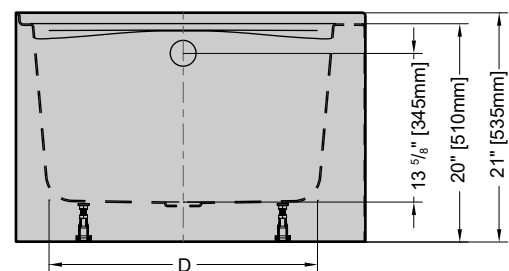

RIGHT-SIDE CONFIGURATION
DRAIN CÔTÉ GAUCHE

Model Modèle	Net Weight Poids net		Capacity Capacité	
	LB	KG	US GAL	L
BZMO6030R	104	47	62	235
BZMO6032R	106	48	69	261

TOP VIEW
VUE DE DESSUS

FRONT VIEW
VUE DE FACE

INSTALLATION DETAIL
DÉTAIL D'INSTALLATION

SIDE VIEW
VUE DE CÔTÉ

Tolerance on dimensions: ± 1/4" [6 mm]
Tolerance des dimensions: ± 1/4" [6 mm]

Model Modèle	A	B	C	D
BZMO6030R	30" 760mm	14 1/4" 365mm	15 3/4" 400mm	22 5/8" 575mm
BZMO6032R	32" 815mm	15 1/4" 390mm	16 3/4" 425mm	24 5/8" 625mm

LEFT-SIDE CONFIGURATION
DRAIN CÔTÉ GAUCHE

Model Modèle	Net Weight Poids net		Capacity Capacité	
	LB	KG	US GAL	L
BZMO6030L	104	47	62	235
BZMO6032L	106	48	69	261

TOP VIEW
VUE DE DESSUS

INSTALLATION DETAIL
DÉTAIL D'INSTALLATION

FRONT VIEW
VUE DE FACE

SIDE VIEW
VUE DE CÔTÉ

Tolerance on dimensions: ± 1/4" [6 mm]
Tolerance des dimensions: ± 1/4" [6 mm]

Model Modèle	A	B	C	D
BZMO6030L	30" 760mm	14 1/4" 365mm	15 3/4" 400mm	22 5/8" 575mm
BZMO6032L	32" 815mm	15 1/4" 390mm	16 3/4" 425mm	24 5/8" 625mm