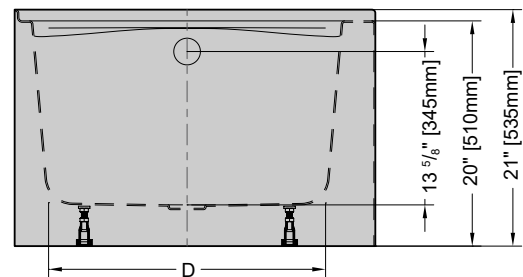

RIGHT-SIDE CONFIGURATION
DRAIN CÔTÉ GAUCHE

Model Modèle	Net Weight Poids net		Capacity Capacité	
	LB	KG	US GAL	L
BZMO6030R	104	47	62	235
BZMO6032R	106	48	69	261

TOP VIEW
VUE DE DESSUS

FRONT VIEW
VUE DE FACE

INSTALLATION DETAIL
DÉTAIL D'INSTALLATION

SIDE VIEW
VUE DE CÔTÉ

Tolerance on dimensions: ± 1/4" [6 mm]
Tolerance des dimensions: ± 1/4" [6 mm]

Model Modèle	A	B	C	D
BZMO6030R	30" 760mm	14 1/4" 365mm	15 3/4" 400mm	22 5/8" 575mm
BZMO6032R	32" 815mm	15 1/4" 390mm	16 3/4" 425mm	24 5/8" 625mm

LEFT-SIDE CONFIGURATION
DRAIN CÔTÉ GAUCHE

Model Modèle	Net Weight Poids net		Capacity Capacité	
	LB	KG	US GAL	L
BZMO6030L	104	47	62	235
BZMO6032L	106	48	69	261

TOP VIEW
VUE DE DESSUS

INSTALLATION DETAIL
DÉTAIL D'INSTALLATION

FRONT VIEW
VUE DE FACE

SIDE VIEW
VUE DE CÔTÉ

Tolerance on dimensions: ± 1/4" [6 mm]
Tolerance des dimensions: ± 1/4" [6 mm]

Model Modèle	A	B	C	D
BZMO6030L	30" 760mm	14 1/4" 365mm	15 3/4" 400mm	22 5/8" 575mm
BZMO6032L	32" 815mm	15 1/4" 390mm	16 3/4" 425mm	24 5/8" 625mm