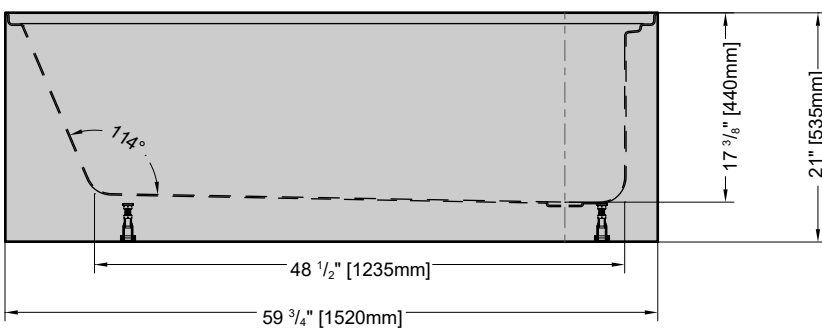

RIGHT-SIDE CONFIGURATION
DRAIN CÔTÉ GAUCHE

Model Modèle	Net Weight Poids net		Capacity Capacité	
	LB	KG	US GAL	L
BZMO6030R	104	47	62	235
BZMO6032R	106	48	69	261

TOP VIEW
VUE DE DESSUS

FRONT VIEW
VUE DE FACE

INSTALLATION DETAIL
DÉTAIL D'INSTALLATION

SIDE VIEW
VUE DE CÔTÉ

Tolerance on dimensions: ± 1/4" [6 mm]
Tolerance des dimensions: ± 1/4" [6 mm]

Model Modèle	A	B	C	D
BZMO6030R	30" 760mm	14 1/4" 365mm	15 3/4" 400mm	22 5/8" 575mm
BZMO6032R	32" 815mm	15 1/4" 390mm	16 3/4" 425mm	24 5/8" 625mm

FRONT VIEW
VUE DE FACE

SIDE VIEW
VUE DE CÔTÉ

Tolerance on dimensions: ± 1/4" [6 mm]
Tolerance des dimensions: ± 1/4" [6 mm]

Model Modèle	A	B	C	D
BZMO6030L	30" 760mm	14 1/4" 365mm	15 3/4" 400mm	22 5/8" 575mm
BZMO6032L	32" 815mm	15 1/4" 390mm	16 3/4" 425mm	24 5/8" 625mm