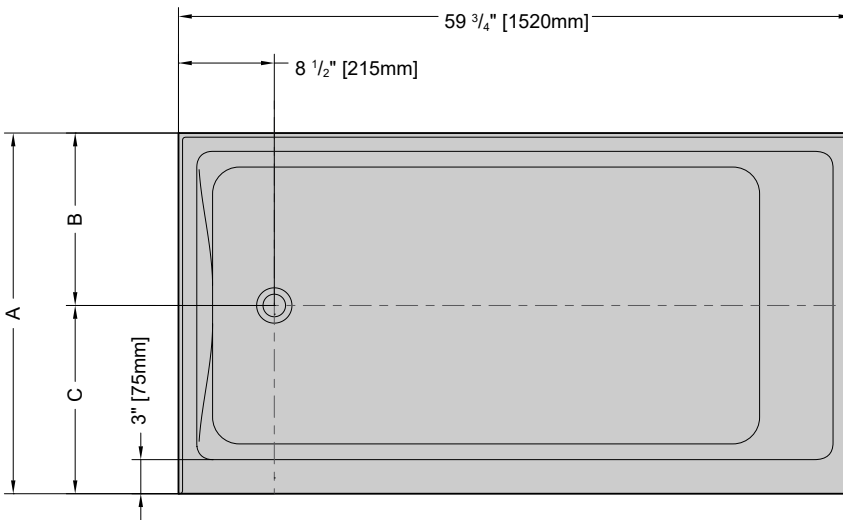

RIGHT-SIDE CONFIGURATION
DRAIN CÔTÉ GAUCHE

Model Modèle	Net Weight Poids net		Capacity Capacité	
	LB	KG	US GAL	L
BZMO6030R	104	47	62	235
BZMO6032R	106	48	69	261

TOP VIEW
VUE DE DESSUS

FRONT VIEW
VUE DE FACE

INSTALLATION DETAIL
DÉTAIL D'INSTALLATION

SIDE VIEW
VUE DE CÔTÉ

Tolerance on dimensions: ± 1/4" [6 mm]
Tolerance des dimensions: ± 1/4" [6 mm]

Model Modèle	A	B	C	D
BZMO6030R	30" 760mm	14 1/4" 365mm	15 3/4" 400mm	22 5/8" 575mm
BZMO6032R	32" 815mm	15 1/4" 390mm	16 3/4" 425mm	24 5/8" 625mm

LEFT-SIDE CONFIGURATION
DRAIN CÔTÉ GAUCHE

Model Modèle	Net Weight Poids net		Capacity Capacité	
	LB	KG	US GAL	L
BZMO6030L	104	47	62	235
BZMO6032L	106	48	69	261

TOP VIEW
VUE DE DESSUS

INSTALLATION DETAIL
DÉTAIL D'INSTALLATION

FRONT VIEW
VUE DE FACE

SIDE VIEW
VUE DE CÔTÉ

Tolerance on dimensions: ± 1/4" [6 mm]
Tolerance des dimensions: ± 1/4" [6 mm]

Model Modèle	A	B	C	D
BZMO6030L	30" 760mm	14 1/4" 365mm	15 3/4" 400mm	22 5/8" 575mm
BZMO6032L	32" 815mm	15 1/4" 390mm	16 3/4" 425mm	24 5/8" 625mm